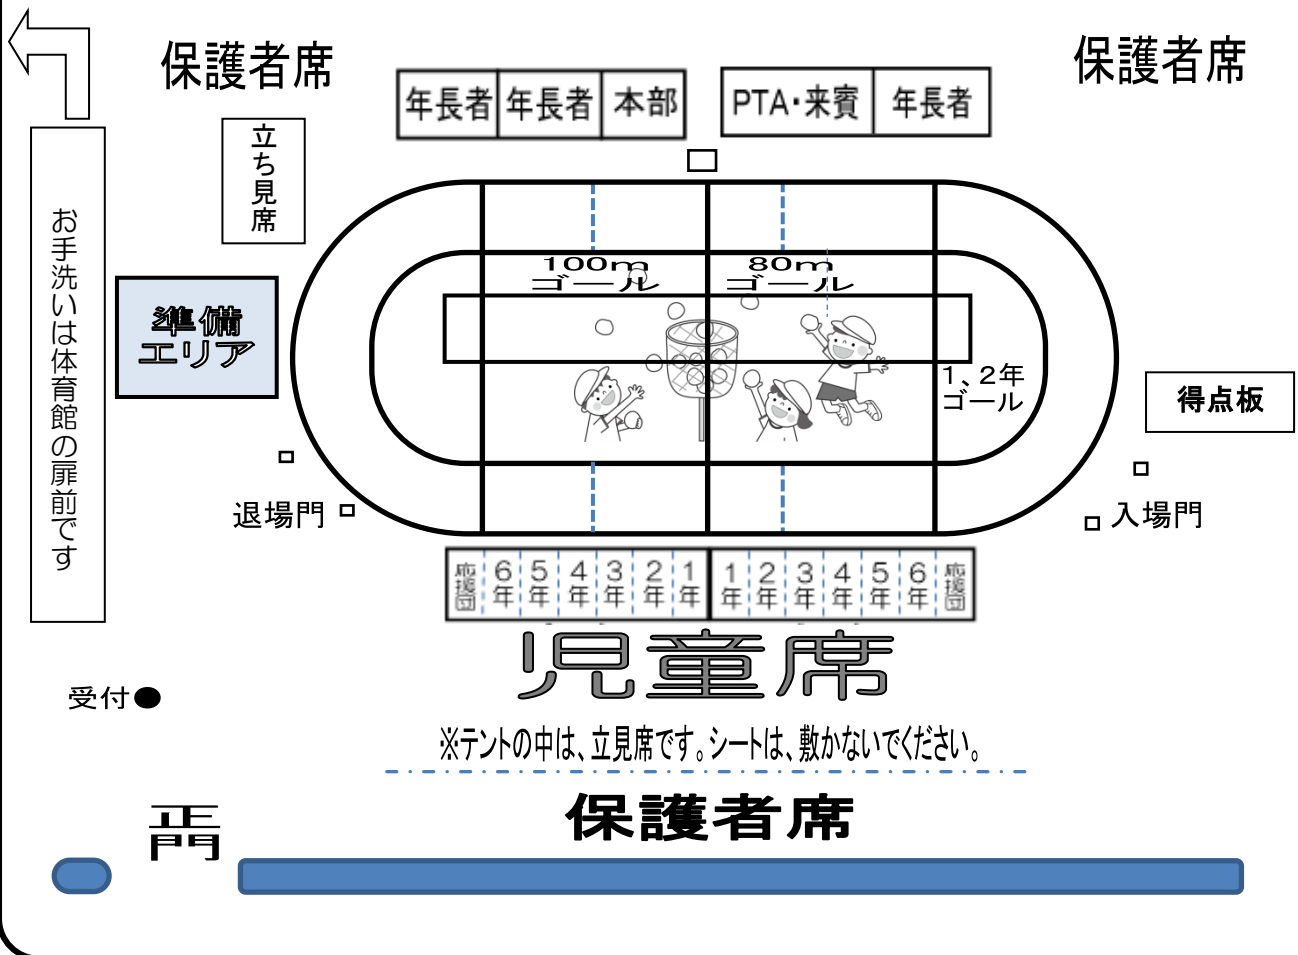

二. 緑あふれる わが町に

豊かに流れる 淀の川

しずかに語れ 平和と未来

友よ たがいにはげまし学へ

ああ われらの

島本第四小学校

◆会場図◆ 昨年度から本部、児童席の場所を変更しています。

- ◎ 入場証 (リストバンド) を着用してください。
- ◎ 駐車場および駐輪場はありません。徒歩でのご来校をお願いします。
- ◎ 防犯上、校舎内への出入りは禁止しています。お手洗いは「体育館正面扉前」と「プール入口扉前」にあります。
- ◎ 学校敷地内の全面禁煙にご協力をお願いします。
- ◎ 児童席への立ち入りはご遠慮ください。